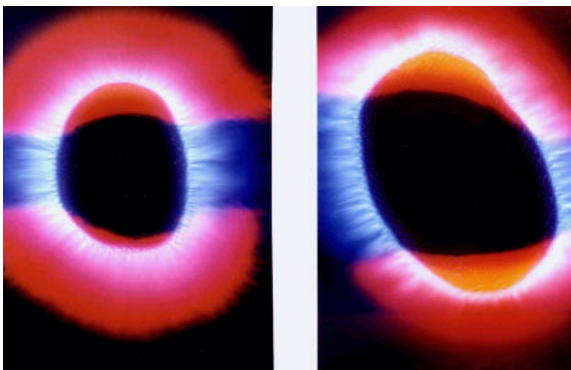

Bioeletrografia, processo terapêutico através de um sistema fotográfico especial que permite ao terapeuta avaliar o processo biodinâmico (energia vital e fluxo de energia) uma vez que a foto registra a ionização de gases, vapores e outros fluidos específicos - resultantes do metabolismo celular-emanados das células através da pele, restabelecendo o equilíbrio dinâmico de forças conflitantes, propiciando ao cliente um processo de autoconhecimento.

O terapeuta e suas técnicas agem como catalisadores para que aja resgate da própria capacidade de curar-se. Cura esta que acontece com a busca da identidade, fator primordial para a auto-realização e a re-conexão sutil entre os mundos mental, emocional e espiritual. A pessoa descobre dentro de si seu curador interno.

Longe de ser uma técnica especulativa e modernista, a Bioeletrografia é pesquisada por vários cientistas conceituados o que nos permite, terapeutas especializados na técnica, ter uma visão científica e filosófica do funcionamento do ser humano como um todo trazendo subsídios dentro dos processos médicos e terapêuticos para que se processe a integração corpo –mente-espírito.

Fotos do dedo indicador mostrando a energia que difere de cada pessoa, dependendo do estado físico, emocional e psíquico.

Obs-na primeira consulta tiramos fotos dos 10 dedos e uma do indicador e do médio juntos, ou seja, 11 fotos para a análise, com base nos meridianos da medicina chinesa - Acupuntura.

A parte central, negra, **é o dedo**.

O **halo colorido**, em redor do dedo, é o que realmente nos interessa **No halo**, podemos distinguir as cores branca, **azul e vermelha**. Às vezes, também podem aparecer outras cores.

No esquema abaixo, temos (à esquerda) um **gerador de alta voltagem que é conduzida à placa onde se coloca o dedo** (à direita) e, **entre o dedo e a placa, um filme fotográfico**. Quando a placa está energizada, **os gases e vapores que saem pelos poros das papilas digitais são, então, ionizados**.